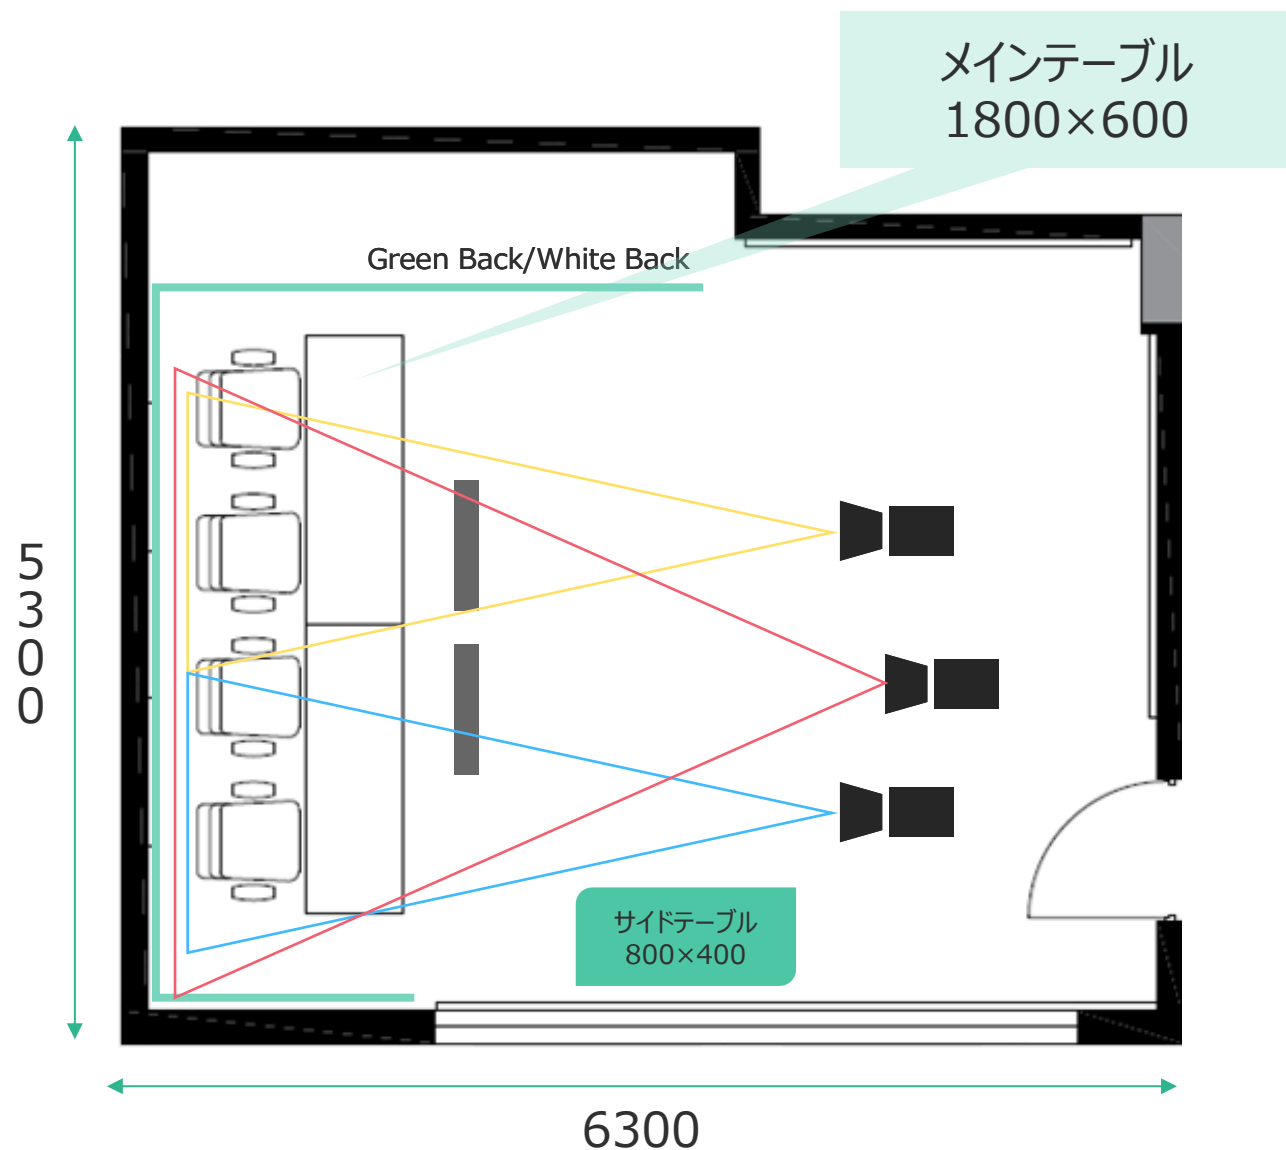

※ 有料オプションとなります。

コミュニティスペース

- 休憩やお打ち合わせなどにご利用いただけるコミュニティスペース
- リアルタイム映像、配信映像を確認可能なモニタ
- ソファ、テーブル、椅子、冷蔵庫、電子レンジ完備
- 調光可能なモチーフでスチール撮影にも対応

控室（2部屋）

- A : モニター、姿見
B : ライト付きミラー
- 各部屋ドアロック可
- 各部屋定員 2名

喫煙スペース

- 屋内喫煙スペースを完備
- 定員 2名

スタジオ寸法

面積

約33m²

背面

3面モニタ+調光モチーフ
/グリーンバック
/ホワイトバック

出演者

最大4名

その他