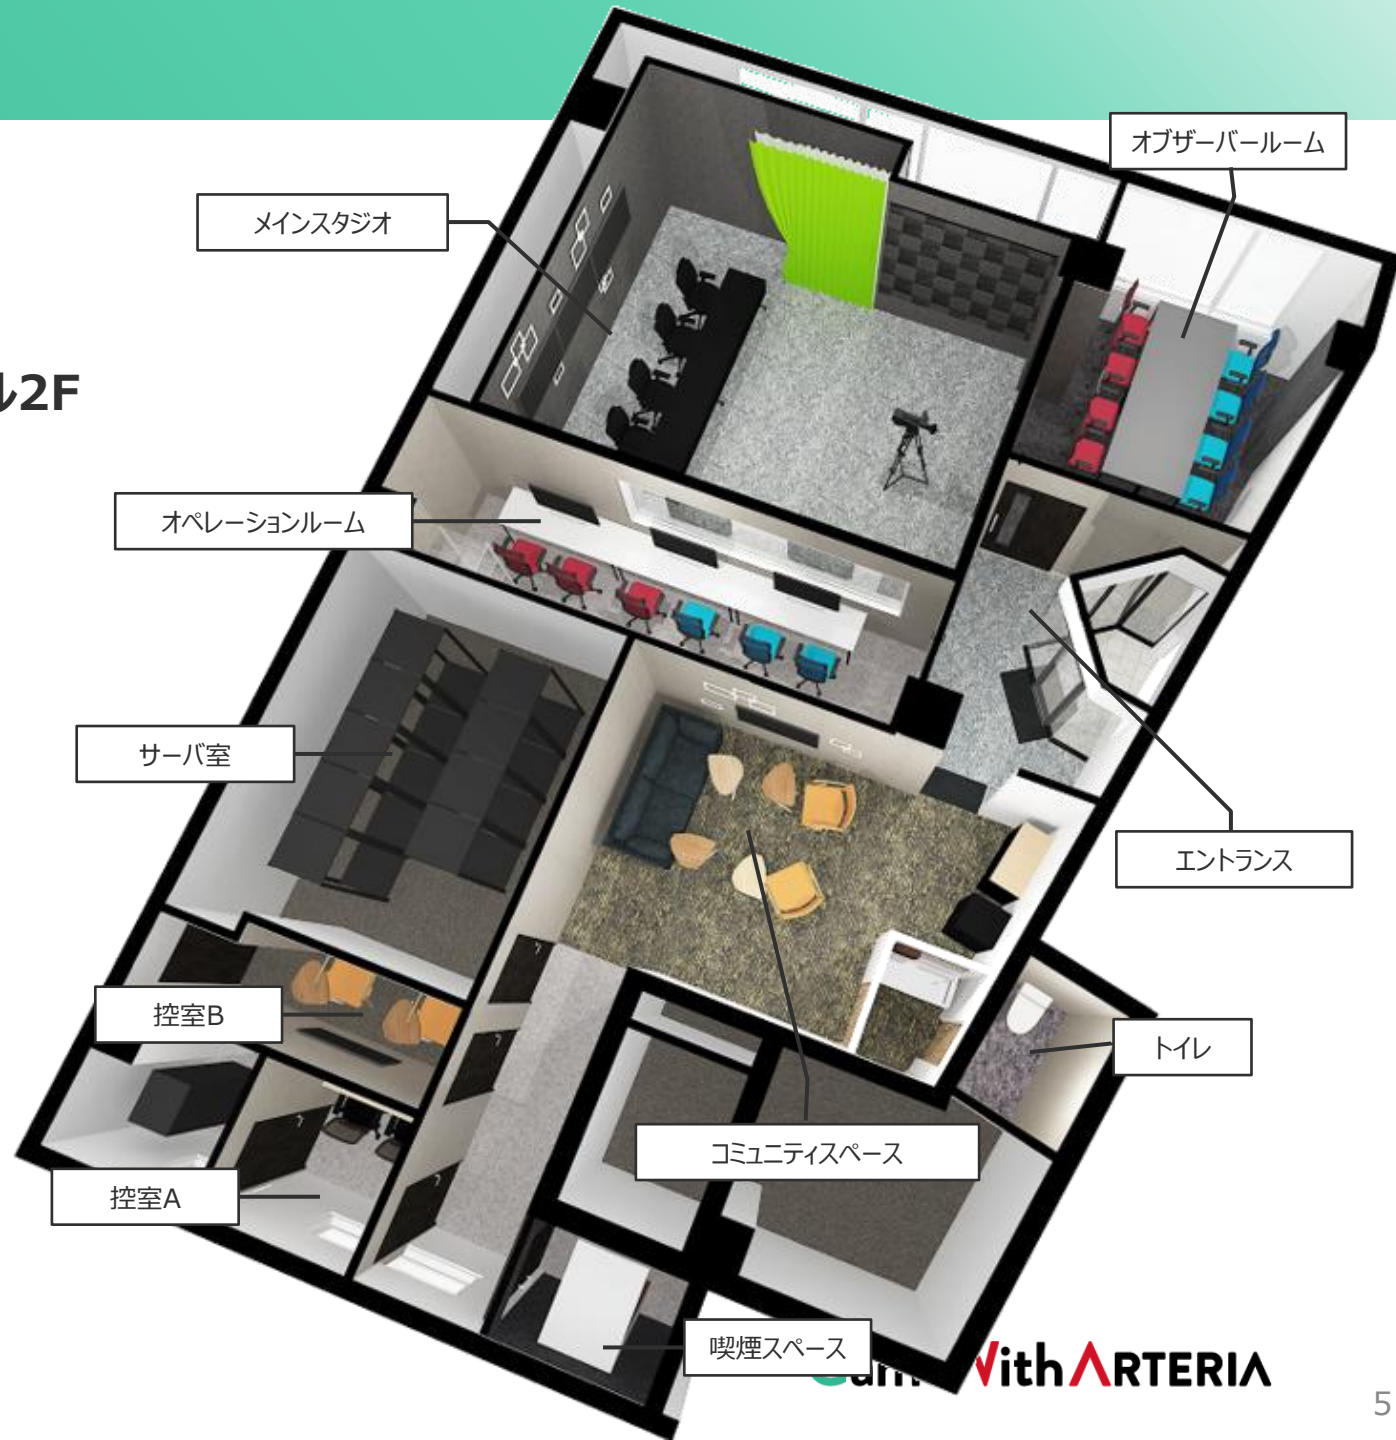

高性能カメラ、スイッチャー、音声ミ
キサーなど、配信機材を完備
持ち込みなしで配信収録が可能

自由が丘駅から徒歩4分
好立地な自社スタジオを保有

アクセス

所在地：

〒152-0034

東京都目黒区緑ヶ丘二丁目25番17号 T-ONEビル2F

メインスタジオ

- 用途に合わせ、背景を モニター & モチーフ / グリーンバック / ホワイトバック の3タイプから選択可能
- モチーフは調光可能、お客様のイメージカラーを演出
- 防音仕様で外部音をシャットアウト
- 利用シーンを選ばないシンプルなゲーミングチェア
- カメラ、照明、返しモニタなどの機材を常設

オペレーションルーム

- 配信関連機材を集約したコントロールルーム
- 防音ガラス越しにスタジオ内が確認でき、演者とコミュニケーションが取りやすい設計
- 配信に必要な高機能なPCや、映像スイッチャー、音声ミキサー等を常設
- 6名が同時に作業できるワイドテーブル設置

オブザーバールーム

- eスポーツ観戦に不可欠なゲーム内カメラマンの複数視点のスイッチングをサポートする専用ルーム
- ゲーミングPCを6台常設、最大8台まで稼働が可能
- 配信映像をリアルタイムで確認可能な大型モニタ
- 10Gbpsの専有型インターネット回線を完備
eスポーツ大会への参加も可能なゲーミング環境

※ 有料オプションとなります。

コミュニティスペース

- 休憩やお打ち合わせなどにご利用いただけるコミュニティスペース
- リアルタイム映像、配信映像を確認可能なモニタ
- ソファ、テーブル、椅子、冷蔵庫、電子レンジ完備
- 調光可能なモチーフでスチール撮影にも対応

控室（2部屋）

- A : モニター、姿見
B : ライト付きミラー
- 各部屋ドアロック可
- 各部屋定員 2名

喫煙スペース

- 屋内喫煙スペースを完備
- 定員 2名

スタジオ寸法

面積

約33m²

背面

3面モニタ+調光モチーフ
/グリーンバック
/ホワイトバック

出演者

最大4名

その他