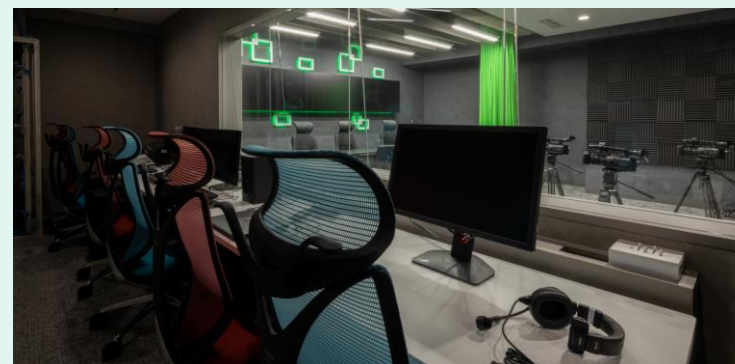

esports Studio STREEAM!

防音性能・グリーンバックを備えたメインスタジオに
オペレーションルーム（サブコントロールルーム）も併設
ガラス越しにスタジオ内を確認しながら制作進行が可能

アルテリア・ネットワークスの法人用インターネット回線で
安定したストリーミング配信を実現
また、上下最大10Gbpsのゲーミング回線も常設

リアルタイム配信映像を投影できる
コミュニティスペースに
2部屋の控室、eスポーツ大会用の
オブザーバルームも完備

高性能カメラ、スイッチャー、音声ミ
キサーなど、配信機材を完備
持ち込みなしで配信収録が可能

自由が丘駅から徒歩4分
好立地な自社スタジオを保有

アクセス

所在地：

〒152-0034

東京都目黒区緑ヶ丘二丁目25番17号 T-ONEビル2F

メインスタジオ

- 用途に合わせ、背景を モニター & モチーフ / グリーンバック / ホワイトバック の3タイプから選択可能
- モチーフは調光可能、お客様のイメージカラーを演出
- 防音仕様で外部音をシャットアウト
- 利用シーンを選ばないシンプルなゲーミングチェア
- カメラ、照明、返しモニタなどの機材を常設

オペレーションルーム

- 配信関連機材を集約したコントロールルーム
- 防音ガラス越しにスタジオ内が確認でき、演者とコミュニケーションが取りやすい設計
- 配信に必要な高機能なPCや、映像スイッチャー、音声ミキサー等を常設
- 6名が同時に作業できるワイドテーブル設置

オブザーバールーム

- eスポーツ観戦に不可欠なゲーム内カメラマンの複数視点のスイッチングをサポートする専用ルーム
- ゲーミングPCを6台常設、最大8台まで稼働が可能
- 配信映像をリアルタイムで確認可能な大型モニタ
- 10Gbpsの専有型インターネット回線を完備
eスポーツ大会への参加も可能なゲーミング環境