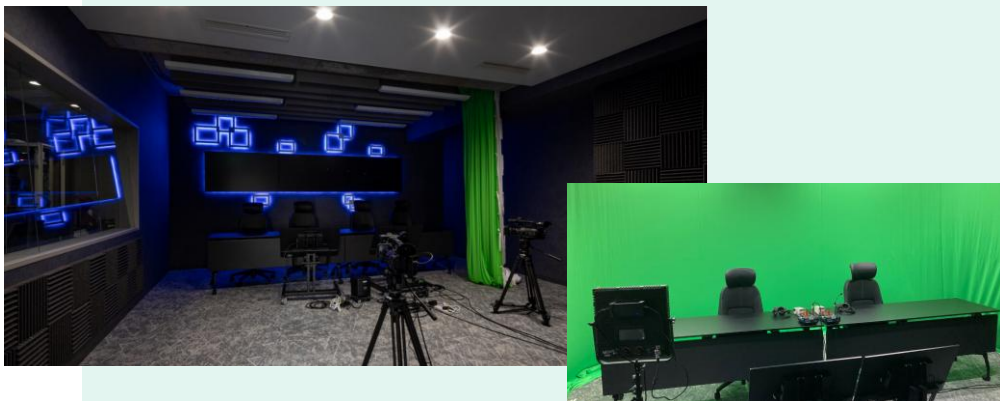

esports Studio STREEAM!

防音性能・グリーンバックを備えたメインスタジオに
オペレーションルーム（サブコントロールルーム）も併設
ガラス越しにスタジオ内を確認しながら制作進行が可能

アルテリア・ネットワークスの法人用インターネット回線で
安定したストリーミング配信を実現
また、上下最大10Gbpsのゲーミング回線も常設

リアルタイム配信映像を投影できる
コミュニティスペースに
2部屋の控室、eスポーツ大会用の
オブザーバルームも完備

高性能カメラ、スイッチャー、音声ミ
キサーなど、配信機材を完備
持ち込みなしで配信収録が可能

自由が丘駅から徒歩4分
好立地な自社スタジオを保有

アクセス

所在地：

〒152-0034

東京都目黒区緑ヶ丘二丁目25番17号 T-ONEビル2F

メインスタジオ

- 用途に合わせ、背景を モニター & モチーフ / グリーンバック / ホワイトバック の3タイプから選択可能
- モチーフは調光可能、お客様のイメージカラーを演出
- 防音仕様で外部音をシャットアウト
- 利用シーンを選ばないシンプルなゲーミングチェア
- カメラ、照明、返しモニタなどの機材を常設

オペレーションルーム

- 配信関連機材を集約したコントロールルーム
- 防音ガラス越しにスタジオ内が確認でき、演者とコミュニケーションが取りやすい設計
- 配信に必要な高機能なPCや、映像スイッチャー、音声ミキサー等を常設
- 6名が同時に作業できるワイドテーブル設置

オブザーバールーム

- eスポーツ観戦に不可欠なゲーム内カメラマンの複数視点のスイッチングをサポートする専用ルーム
- ゲーミングPCを6台常設、最大8台まで稼働が可能
- 配信映像をリアルタイムで確認可能な大型モニタ
- 10Gbpsの専有型インターネット回線を完備
eスポーツ大会への参加も可能なゲーミング環境