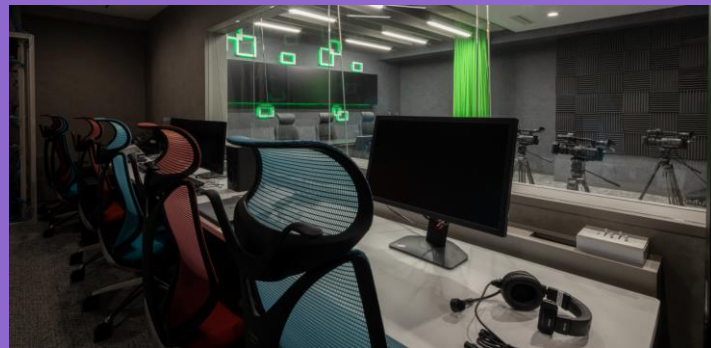

スタジオ、オペレーション室に加え、
FPS/TPS、MOBAなどの複数視点のタイトルにおいて必要なゲーミングPC常設の観戦ルームも設置。

アルテリア・ネットワークスの法人向け超高速インターネット回線（上下最10Gbps）、
4k対応高性能ビデオカメラ、ビデオスイッチャー、音声デジタルミキサーなど配信に必要な機材・設備を完備。

追加持ち込み不要で、あらゆるオンライン配信が可能です。

esports STUDIO STREEAM !

カメラ、照明、返しモニタなどの機材を常設

オペレーション室

配信関連機材を集約したコントロールルーム

防音ガラス越しにスタジオ内が確認でき、演者とコミュニケーションが取りやすい設計

配信に必要な最新かつ高機能な映像スイッチャーや音声ミキサー等を常設

6名が同時に作業できるワイドテーブル設置

観戦ルーム

複数視点のスイッチングを行うためのオブザーバールーム

ゲーミングPCを6台常設、最大8台まで稼働が可能

配信映像をリアルタイムで確認可能な大型モニタ

10Gの専有型インターネット回線完備しており、eスポーツ大会への参加も可能なゲーミング環境

コミュニティスペース

休憩やお打ち合わせなどにご利用いただけるコミュニティスペース

配信とは独立した無線Wi-Fiでインターネットにアクセス

リアルタイム映像、配信映像を確認可能なモニタ

調光可能なモチーフでスチール撮影にも対応