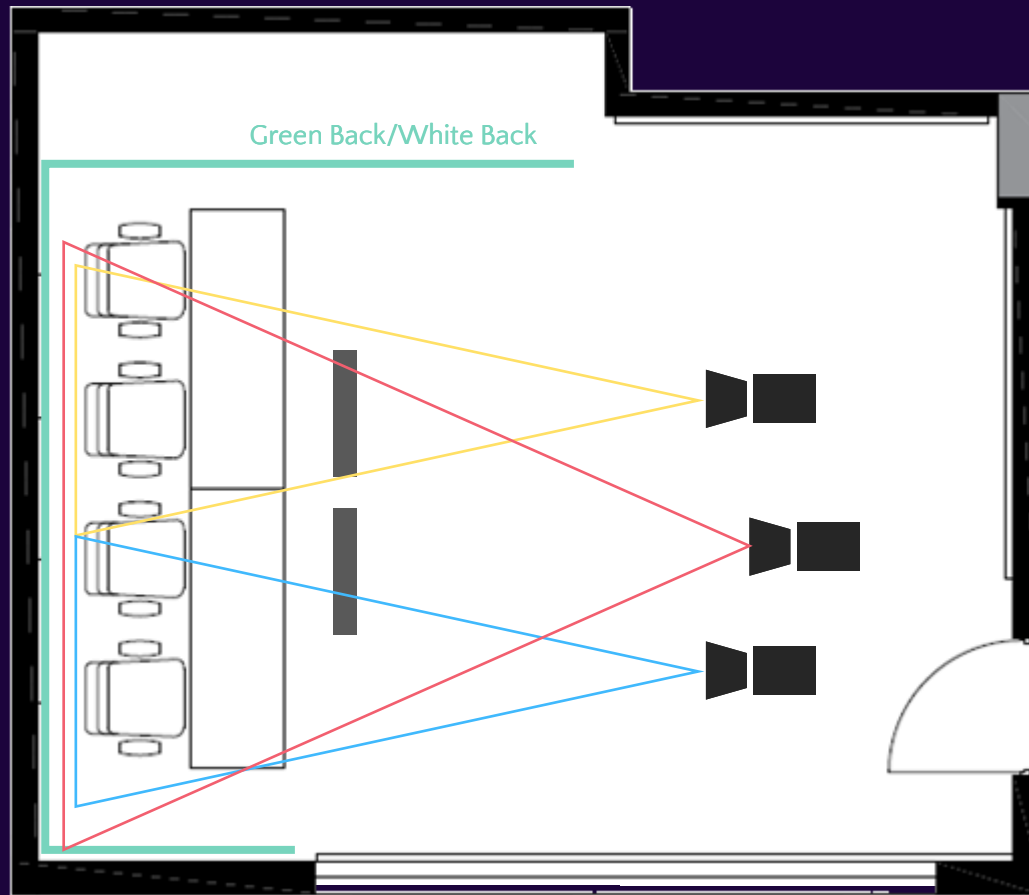

カメラ、照明、返しモニタなどの機材を常設

オペレーション室

配信関連機材を集約したコントロールルーム

防音ガラス越しにスタジオ内が確認でき、演者とコミュニケーションが取りやすい設計

配信に必要な最新かつ高機能な映像スイッチャーや音声ミキサー等を常設

6名が同時に作業できるワイドテーブル設置

観戦ルーム

複数視点のスイッチングを行うためのオブザーバールーム

ゲーミングPCを6台常設、最大8台まで稼働が可能

配信映像をリアルタイムで確認可能な大型モニタ

10Gの専有型インターネット回線完備しており、eスポーツ大会への参加も可能なゲーミング環境

コミュニティスペース

休憩やお打ち合わせなどにご利用いただけるコミュニティスペース

配信とは独立した無線Wi-Fiでインターネットにアクセス

リアルタイム映像、配信映像を確認可能なモニタ

調光可能なモチーフでスチール撮影にも対応

メインスタジオスペース

面積

約33m²

背面

3面モニタ+調光モチーフ
/グリーンバック
/ホワイトバック

出演者

最大4名

その他